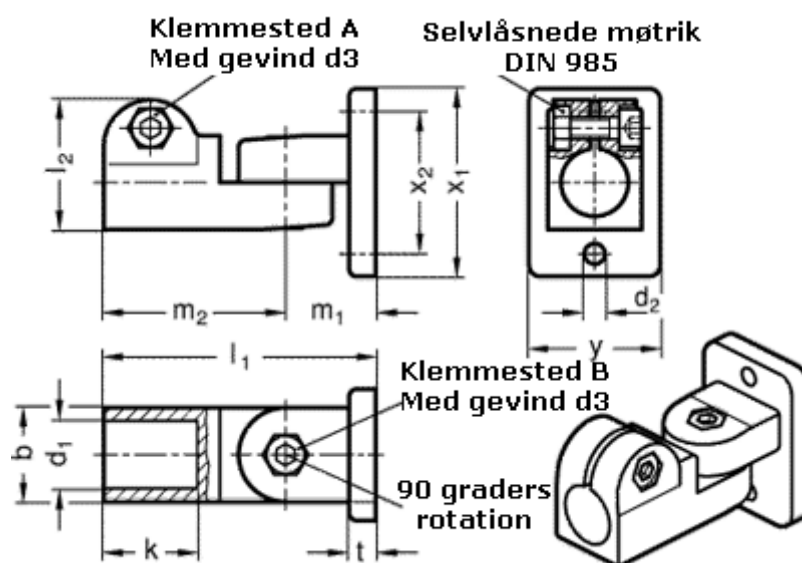

Varenummer: 20281B182SW
Beskrivelse: E+G laskeforbindelse
GN281-B18-2-SW

Mål

b = 25	m2 = 48.5
d1 = B18	t = 7
d2 = 5.5	x1 = 50
d3 = M 6	x2 = 38
k = 25	y = 35
l1 = 72.5	
l2 = 34.5	
m1 = 24	